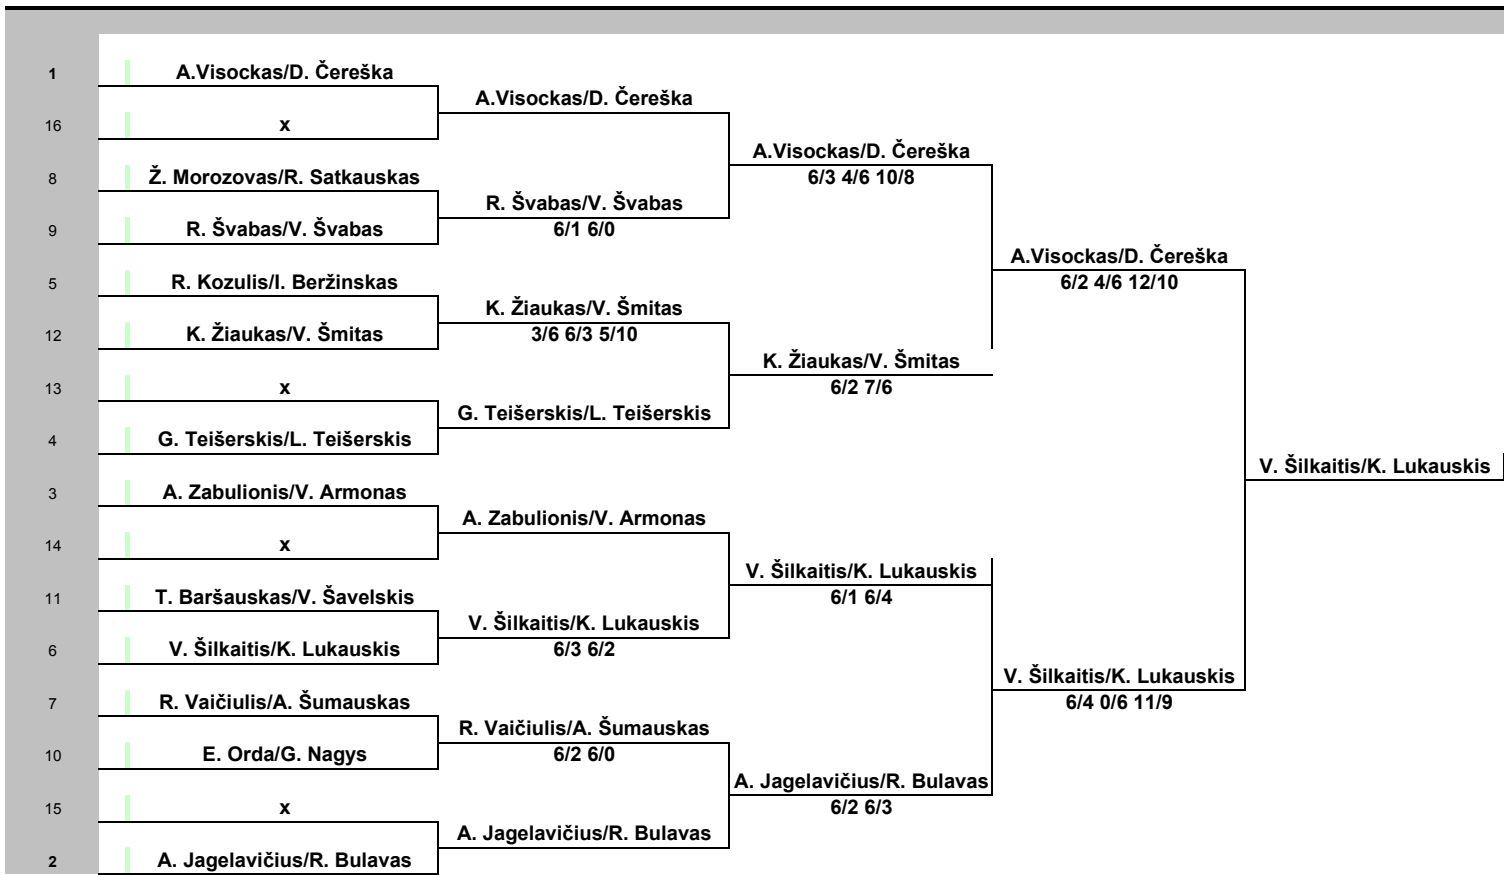

Vyrai (C lyga) Paguoda 1

■ Paguodoje 1 ir Paguodoje 2 bus komandos suskirstomos sekančiai po 3 komandas iš A,B,C,D pogrupių.